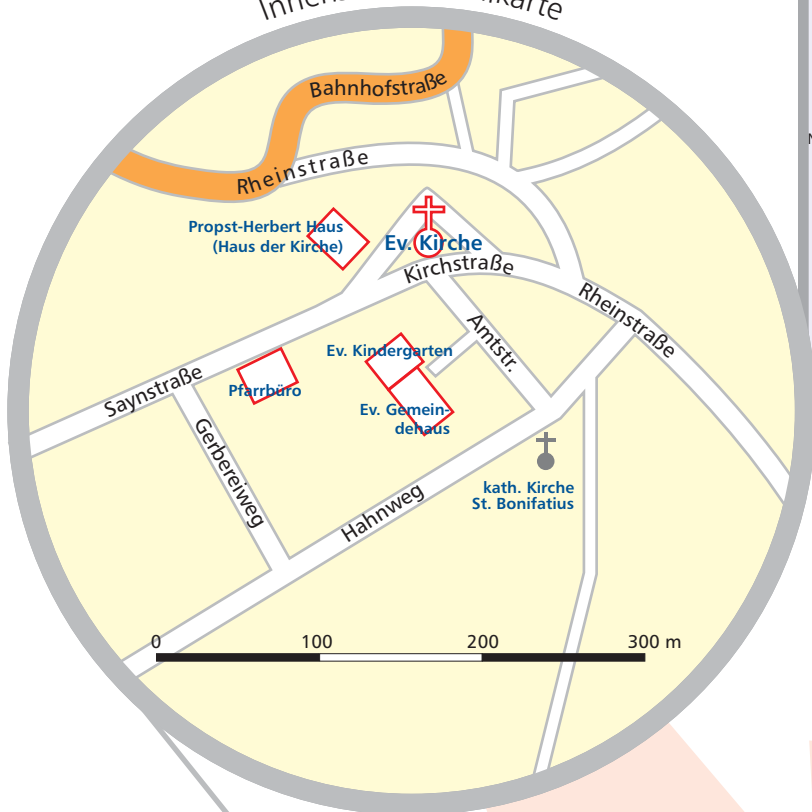

Evangelische
Kirchengemeinde
Selters/Ww

Übersichtskarte

Innenstadt-Detaillkarte

SELTERS/Ww.

0 100 200 300 m

© media schneider
Im Eckergarten 16, 56264 Sessenhausen
www.media-schneider.de
Nachdruck und Veröffentlichung verboten